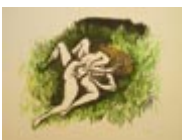

Le Muse

FOTO NON PRESENTE

(Figura di donna)

€ 180,00

Grande litografia in grigio-verde, raffigurante un corpo di donna. [\[Dettagli...\]](#)

Albero

€ 300,00

Grande litografia di Carlo Mattioli, in bianco e nero su fondino, raffigurante la parte superiore di un albero dai rami potati. [\[Dettagli...\]](#)

[\[Dettagli...\]](#)

Amanti nel prato

€ 450,00

Grande litografia orig. su pietra e lastre di zinco a 4 colori realizzata da Renato Guttuso, raffigurante un uomo ed una donna in atteggiamenti amorosi, distesi su un prato. [\[Dettagli...\]](#)